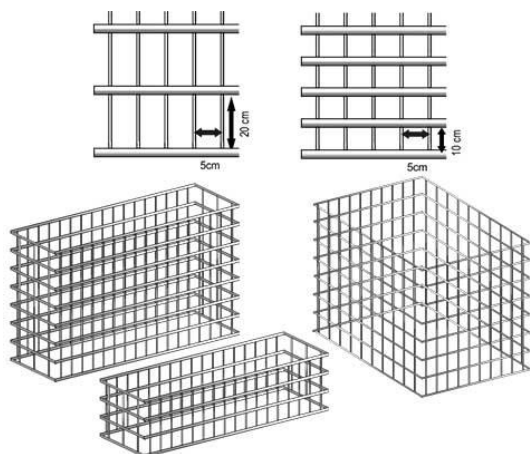

Gablux – Cennik koszy gabionowych 2017

Komplet składa się z następujących elementów:

- 4 ściany (przód, tył i boki)
- komplet skręcanych łączników(stężeń poprzecznych)
- komplet śrub i elementów mocujących
- 2 sztuki słupów stabilizacyjnych 60x40x1,5mm

Kosze w standardzie nie zawierają przykryć od góry.
Pokrywy dostępne ma zamówienie. Ceny poniżej

Oferujemy możliwość zamówienia koszy gabionowych lakierowanych proszkowo na dowolny kolor z palety RAL.

Podane poniżej ceny dotyczą kompletnych gotowych do montażu koszy gabionowych). Kosze spawane, cynkowane ogniowo, produkowane na bazie ceownika zimnociętego 20x8x2mm i pręta fi 4,8mm. Kosze można stawiać samodzielnie oraz łączyć je dowolnie budując w ten sposób ogrodzenia gabionowe, mury oporowe oraz skomplikowane elementy aranżacji ogrodów i terenów zielonych.